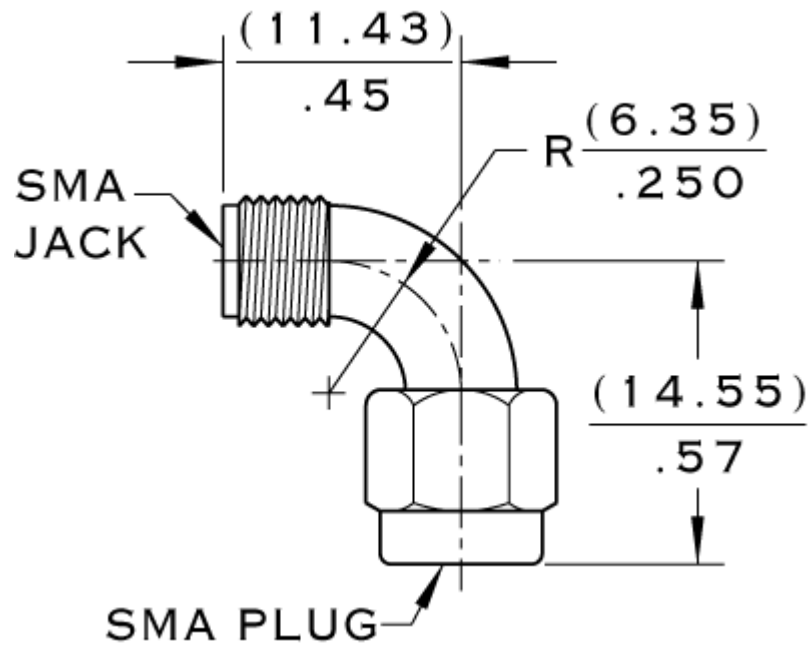

**90° sweep SMA jack - SMA plug
29515**

- frequency 20 GHz max.
- VSWR 1.15 : 1 max.
- I.L. 0.25 dB max.